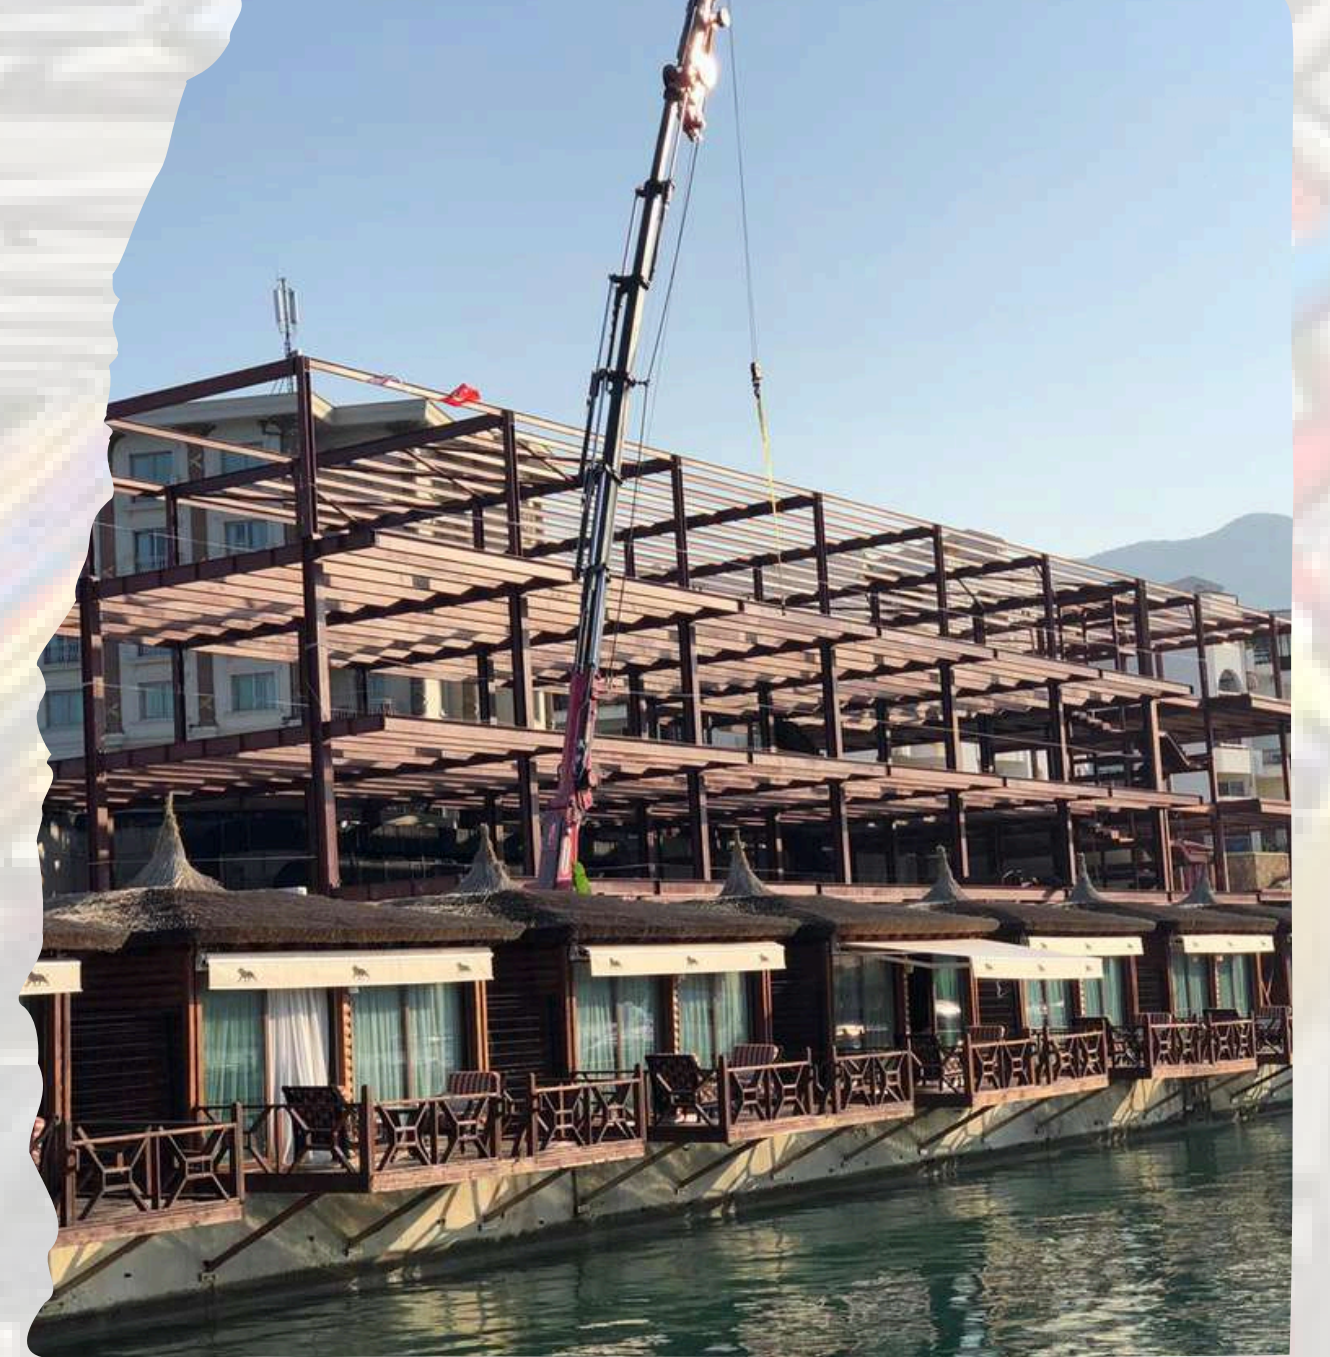

Vavims Hakkında

10 yıllık kurumsal firma hayatımızda, her alanda toplam 97.500 ton çelik montajı yapmış bulunmaktayız. Metrekare olarak büyük yapılar, tonaj olarak büyük modüller, alan (saha) olarak zor bölgeler, montaj yapım metodu olarak planlama isteyen işleri, yapabilecek ekip, ekipman, yönetim ve tecrübeye sahibiz.